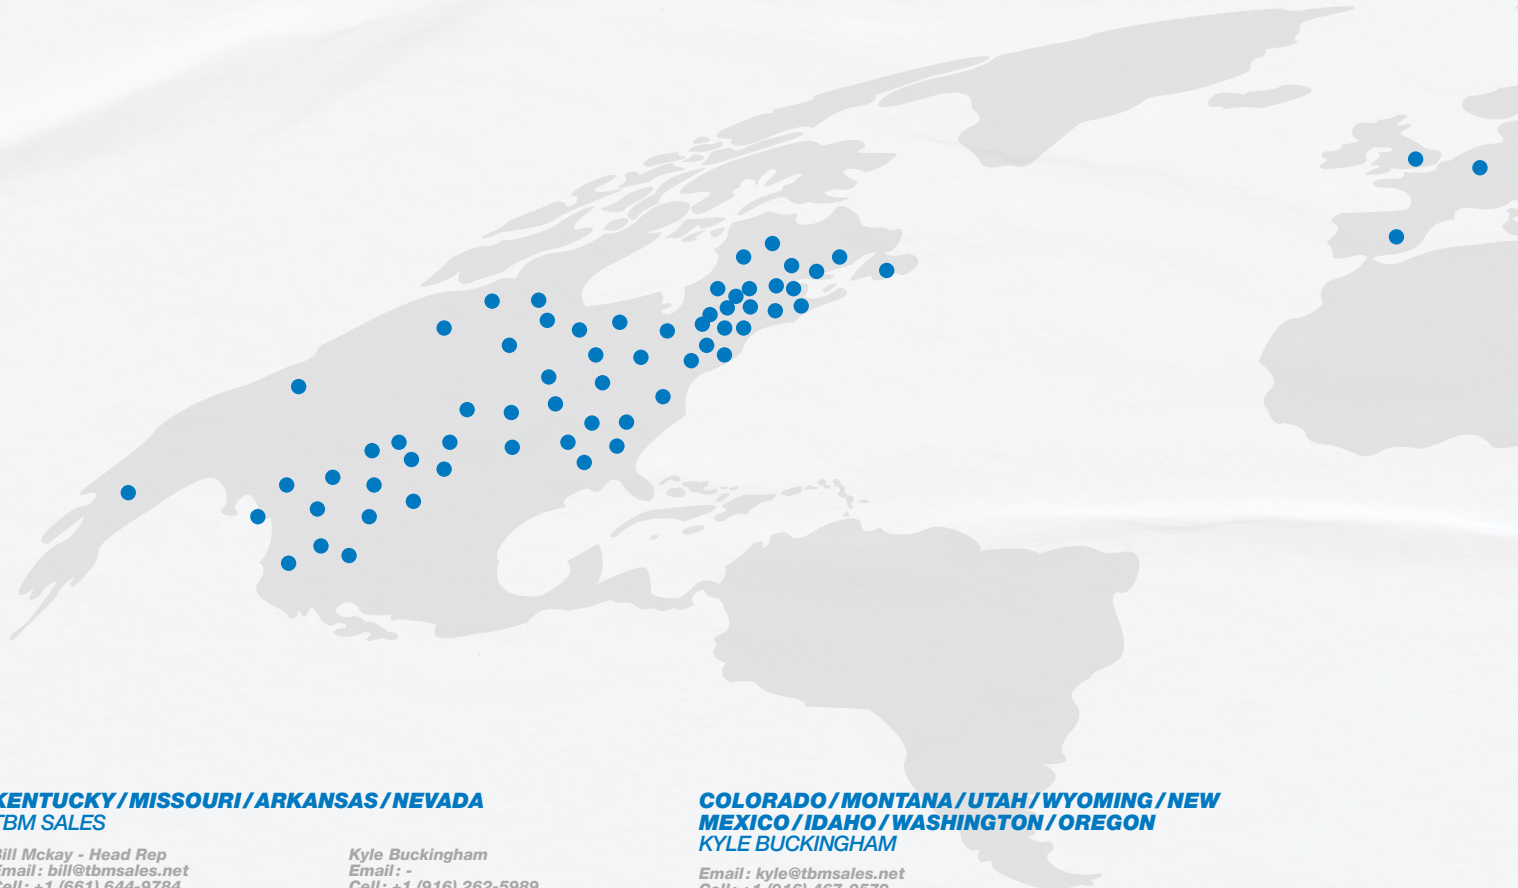

DISTRIBUTION CENTERS CENTRES DE DISTRIBUTION

KENTUCKY / MISSOURI / ARKANSAS / NEVADA
TBM SALES

Bill Mckay - Head Rep
Email: bill@tbmsales.net
Cell: +1 (661) 644-9784

Kyle Buckingham
Email: -
Cell: +1 (916) 262-5989

Liz Mckay
Email: liz@tbmsales.net
Phone: +1 (813) 982-9090

Brad Mayer
Email: -
Phone: +1 (941) 351-8405

Kevin Wu
Email: kevin@tbmsales.net
Cell: +1 (858) 761-1437

Mark Ladwig
Email: -
Phone: +1 (302) 377-9664

CALIFORNIA / ARIZONA / ALASKA / HAWAII
KEVIN WU

Email: kevin@tbmsales.net
Cell: +1 (858) 761-1437

FLORIDA / ALABAMA / MISSISSIPPI / LOUISIANA / GEORGIA
MARK LADWIG

Email: fargomcservices@gmail.com
Cell: +1 (302) 377-9664

TEXAS / OKLAHOMA
BRAD MAYER

Email: brad@smarthockey.com
Cell: +1 (941) 351-8405

COLORADO / MONTANA / UTAH / WYOMING / NEW MEXICO / IDAHO / WASHINGTON / OREGON
KYLE BUCKINGHAM

Email: kyle@tbmsales.net
Cell: +1 (916) 467-9579

MINNESOTA / NORTH & SOUTH DAKOTA / WISCONSIN / IOWA / NEBRASKA / KANSAS
ANDY TUCKER

Email: andytucker10@gmail.com
Cell: +1 (952) 210-0500

MASSACHUSETTS / CONNECTICUT / RHODE ISLAND / NEW HAMPSHIRE / MAINE / VERMONT
TIM GENTILE

Email: tgentile02@gmail.com
Cell: +1 (207) 703-8268

MICHIGAN / OHIO / INDIANA / ILLINOIS
STEVE RYMSHA - ANDY RYMSHA (MAJOR ACCOUNTS)

Email: steve.rymsha@warrior.com
Cell: +1 (248) 914-0160

Email: andy.rymsha@warrior.com
Cell: +1 (248) 798-9810