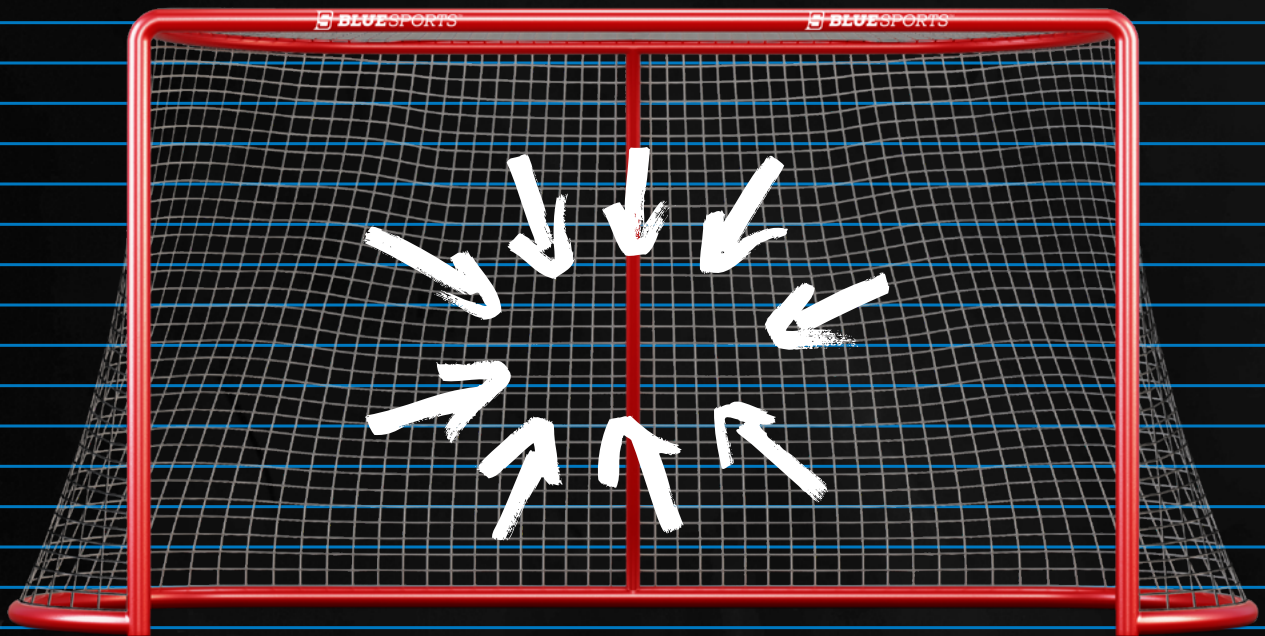

NETS & TARGETS

FILETS ET CIBLES