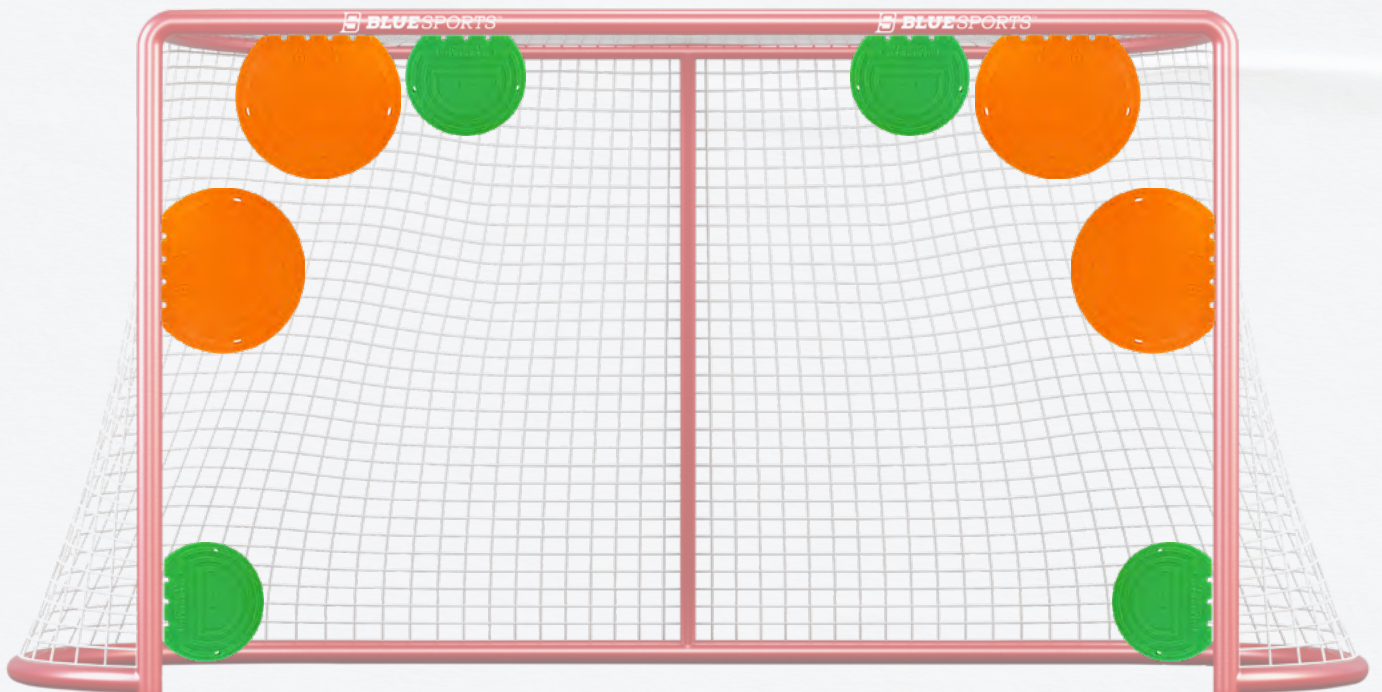

MAGNETIC / MAGNÉTIQUE