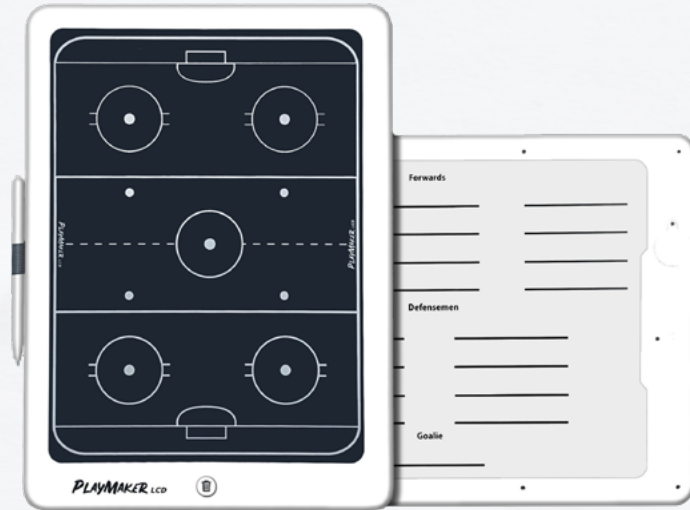

PLAYMAKER LCD 14"
«PLAYMAKER» LCD 14"

- Better contrast / Meilleur contraste
- Lineup card on the back / Carte d'alignement à l'endos
- Better battery life / Meilleure autonomie de la batterie
- Lock function / Fonction de verrouillage

- BL-PM405-HOCKEY
- BL-PM410-SOCCER
- BL-PM420-BASKET
- BL-PM450-STYLUS
- BL-PM000-POP - Pop display
- BL-PM010-POP - Pop display

DIGITAL BOARD
/ TABLEAU NUMÉRIQUE